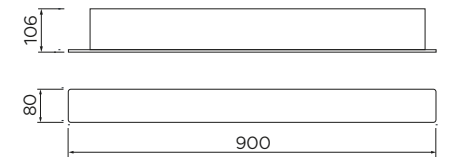

# FOSCA Air cleaner

YouTube <https://youtu.be/7jIlgISAQK8>

**LIGHT CLEANER**

**AIR CLEANER**

WIT Art. 0102943

ZWA Art. 0102944

2 Carbon filters

Materiaal: ijzerlegering, UV resistente verflaag (binnen)