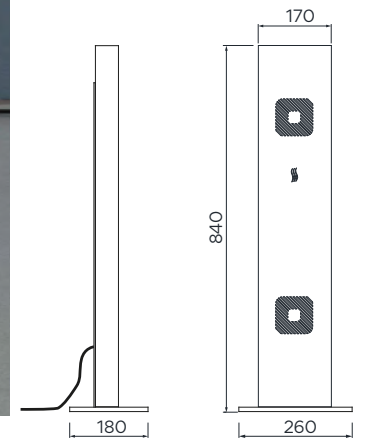

LIGHT CLEANER

AIR CLEANER