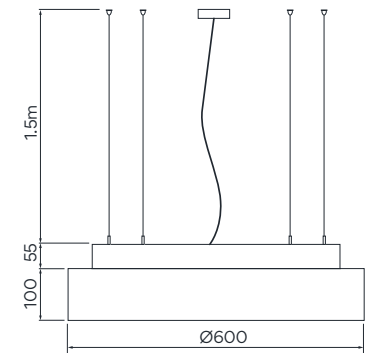

ISIA Air cleaner

YouTube <https://youtu.be/eOZEG6jGiow>

LIGHT CLEANER

AIR CLEANER

- WIT 3000K Art. 0102946
- WIT 4000K Art. 0102947
- ZWA 3000K Art. 0102948
- ZWA 4000K Art. 0102949

2 Carbon filters

Materiaal: ijzerlegering, UV resistente verflaag (binnen)

PHILIPS UV-C lamp

Wattage Philips UV-C lamp	2 x 16W
Levensduur UV-C lamp	11.000H

TECHNISCHE GEGEVENS

Elektrische bescherming	Klasse I
Voltage	220-240V/50-60Hz
UV-C golflengte (nm)	254 nm
Stroomverbruik	32W
Ventilatorgeluid (lucht in/uit in dB)	35,4 dB
Ventilatorsnelheid (lucht in/uit in rpm)	1700 rpm
Luchtvolume ventilator in/uit in m³)	28,4CFM (0,8 m³/min)
Zuiveringssnelheid (m²/u)	20 m²/h
T omgeving min/max	-10~45 °C
IP graad	IP20