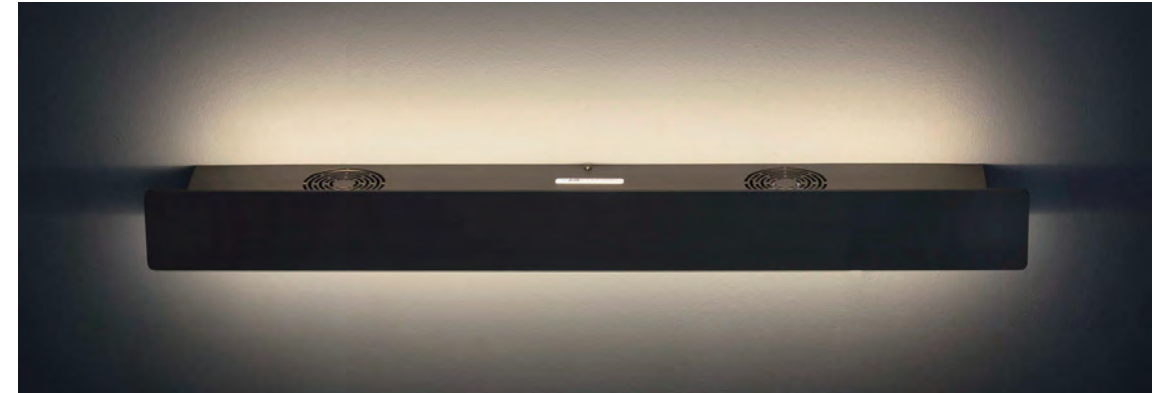

LIGHT CLEANER

AIR CLEANER